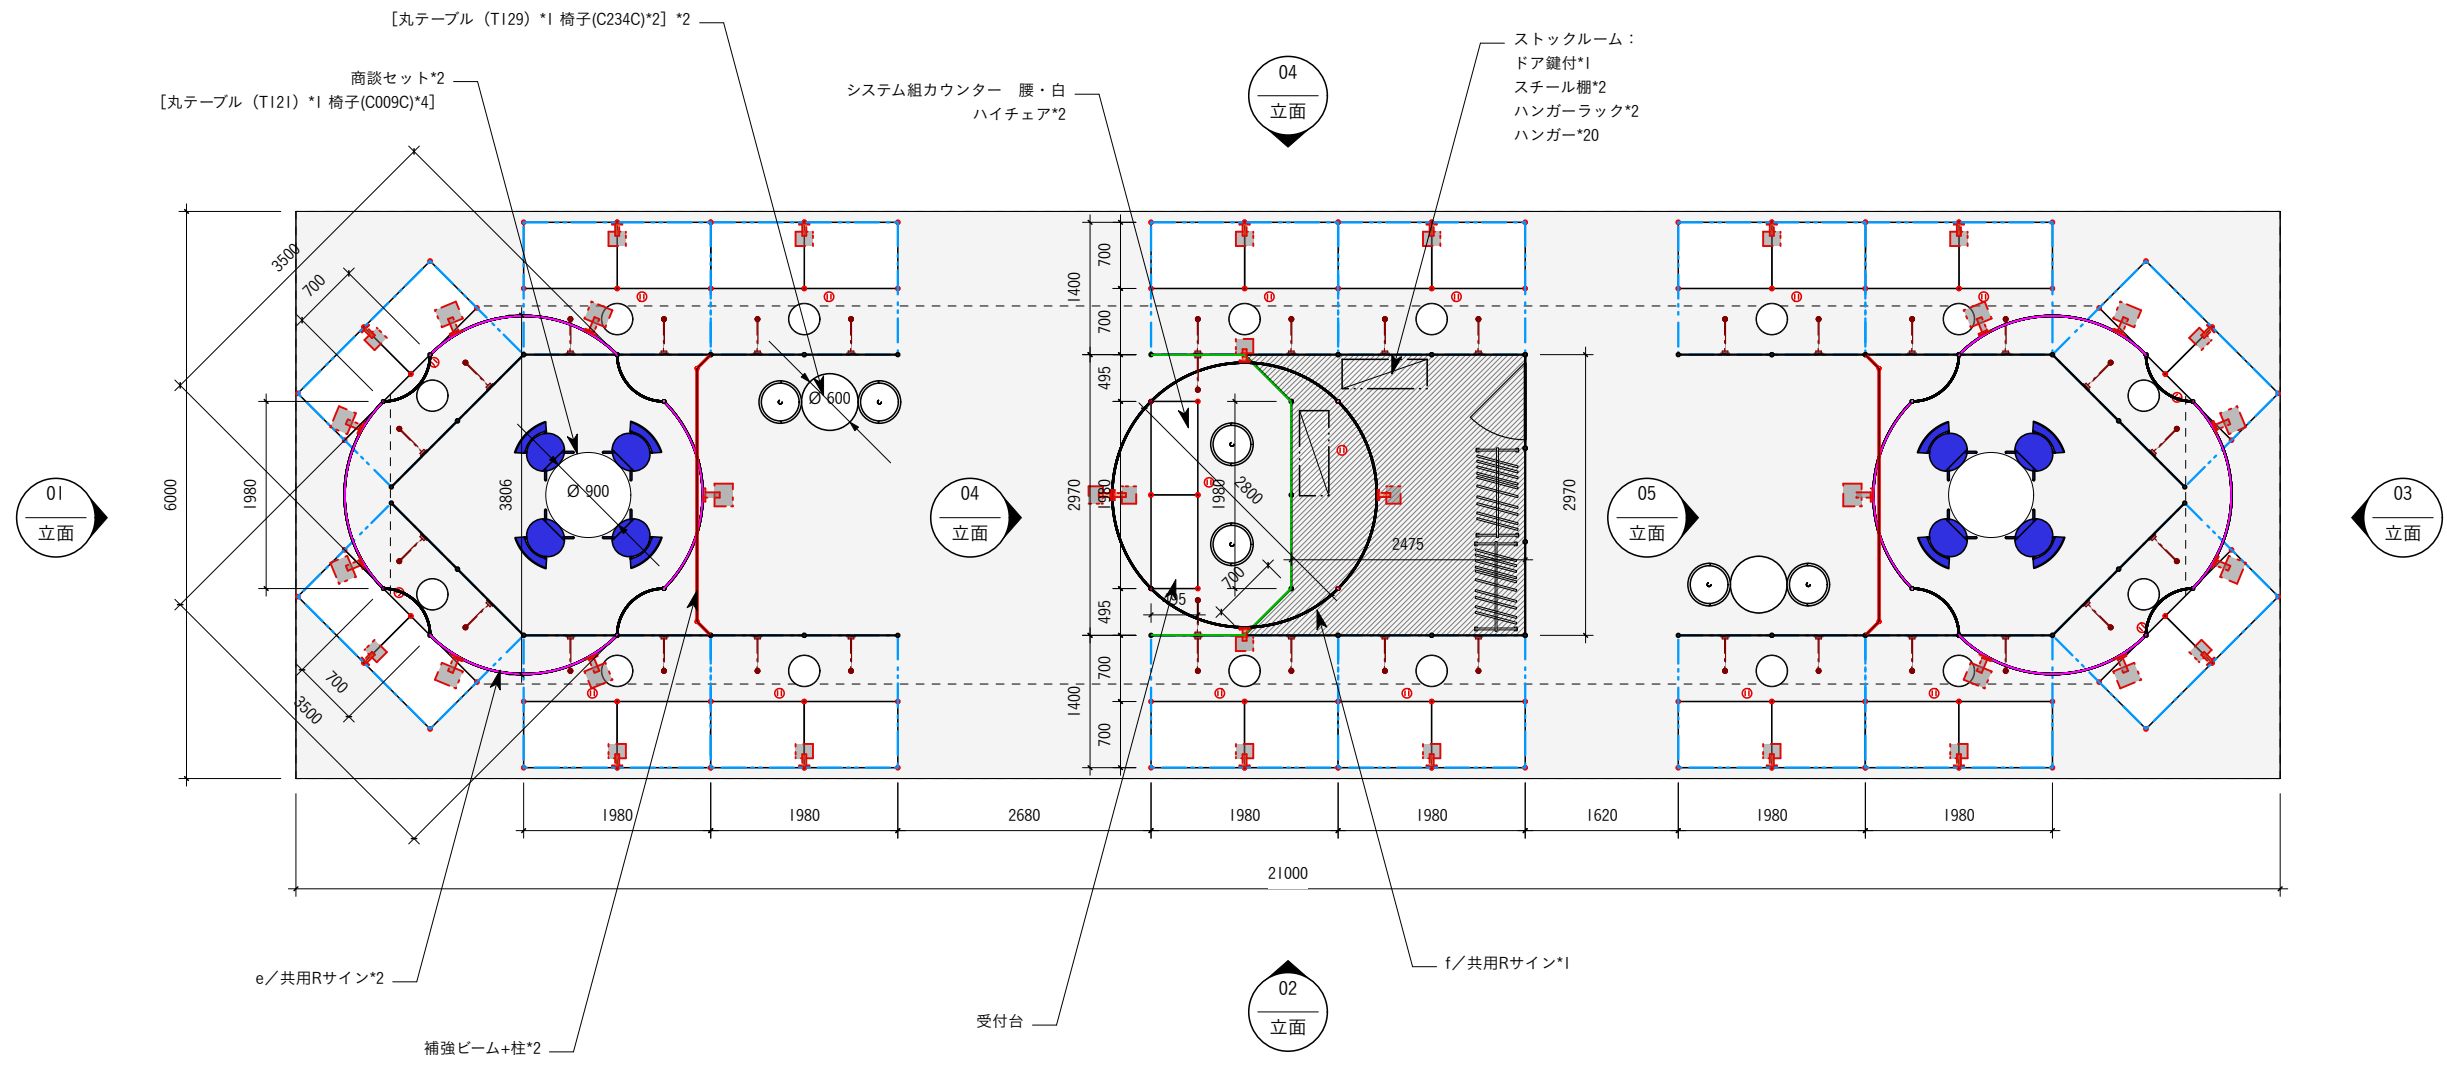

16小間
+info
プラン

- 凡例
- LEDアームスポットライト
 - LED投光器(黒器具) 100W&60W
 - コンセント